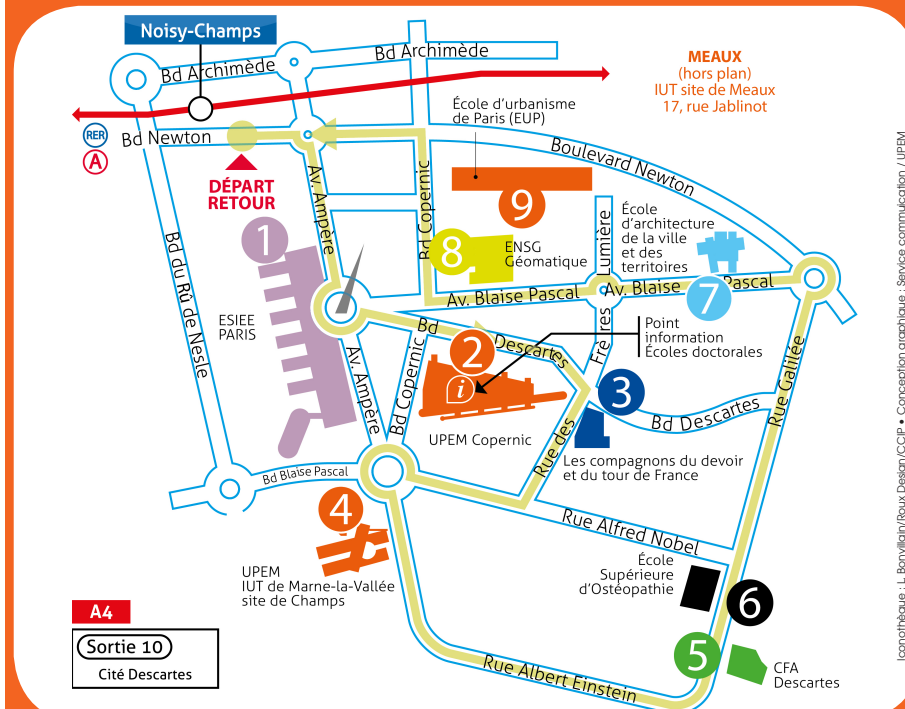

UNE UNIVERSITÉ

- L'UNIVERSITÉ PARIS-EST MARNE-LA-VALLÉE (UPEM)

TROIS ÉCOLES D'INGÉNIEURS

- L'ÉCOLE DE L'INNOVATION TECHNOLOGIQUE (ESIEE PARIS)
- L'ÉCOLE DES INGÉNIEURS DE LA VILLE DE PARIS (EIVP)
- L'ÉCOLE NATIONALE DES SCIENCES GÉOGRAPHIQUES (ENSG-GÉOMATIQUE)

UNIVERSITÉ GUSTAVE EIFFEL

université Gustave Eiffel

■ ACCÈS

En transports en commun :
RER A : Station « Noisy-Champs » - sortie n°3 « Cité Descartes »
Bus : Ligne 100 Torcy-Créteil l'Échat / lignes 212, 213 ou 312
En voiture : Autoroute A4, sortie n°10 « Cité Descartes »

■ PLAN DES NAVETTES GRATUITES COMMUNAUTÉ D'AGGLOMÉRATION PARIS – VALLÉE DE LA MARNE

RER A ↔ ÉTABLISSEMENTS PARTENAIRES : Navette en continue de 09h30 à 17h00

■ ÉTABLISSEMENTS OUVERTS

- | | |
|--|--|
| <p>1 ESIEE-Paris Entrée par l'avenue André-Marie Ampère 77420 Champs-sur-Marne</p> | <p>6 ESO Paris - École supérieure d'Ostéopathie 12 rue Gallée, 77420 Champs-sur-Marne</p> |
| <p>2 UPEM Université Paris-Est Marne-la-Vallée 5 boulevard Descartes, 77420 Champs-sur-Marne D Point information Écoles doctorales</p> | <p>7 Éav&t - École d'architecture de la ville et des territoires 12 avenue Blaise Pascal, 77420 Champs-sur-Marne</p> |
| <p>3 Les Compagnons du Devoir et du Tour de France 9 boulevard Descartes, 77420 Champs-sur-Marne</p> | <p>8 ENSG Géomatique 6 et 8 avenue Blaise Pascal, 77420 Champs-sur-Marne</p> |
| <p>4 UPEM - IUT de Marne-la-Vallée site de Champs 2 rue Albert Einstein, 77420 Champs-sur-Marne</p> | <p>9 UPEM - EUP École d'Urbanisme de Paris Entrée par le 12 Boulevard Copernic 77420 champs sur Marne</p> |
| <p>5 CFA Descartes 21 rue Gallée, 77420 Champs-sur-Marne</p> | |